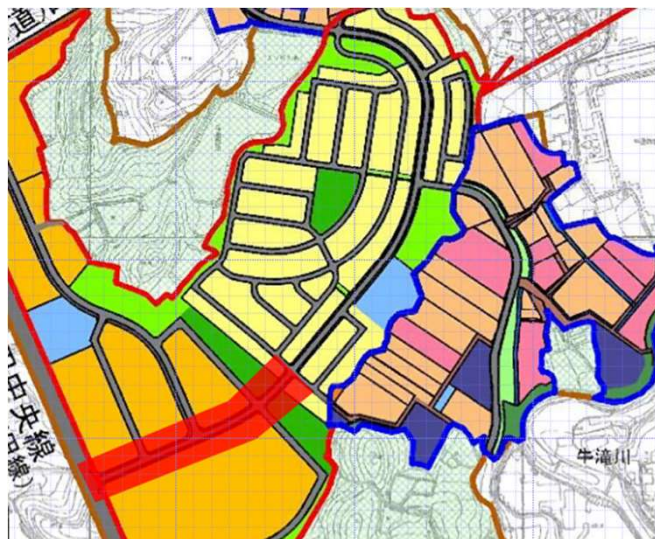

1号線の歩行者天国

- キッチンカーや縁日、だんじり等が並ぶ